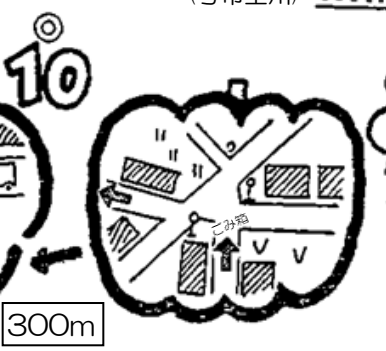

指導者・引率者用

緑風の郷

さんとう 山東

ヒメハナ ウォークラリー

立ち番ポイント

約5km

※…信号機

総合公園
ヒメハナ公園
HIMEHANA PARK GUIDE
面積: 6.3ha 全長 500m

- 立番必要度
- ① … ◎
 - ② … ○
 - ③ … ◎
 - ④ … ○
 - ⑤ … ◎
 - ⑥ … ◎
 - ⑦ … ○
 - ⑧ … ○
 - ⑧' … ◎
 - ⑨ … ◎
 - ⑩ … ◎