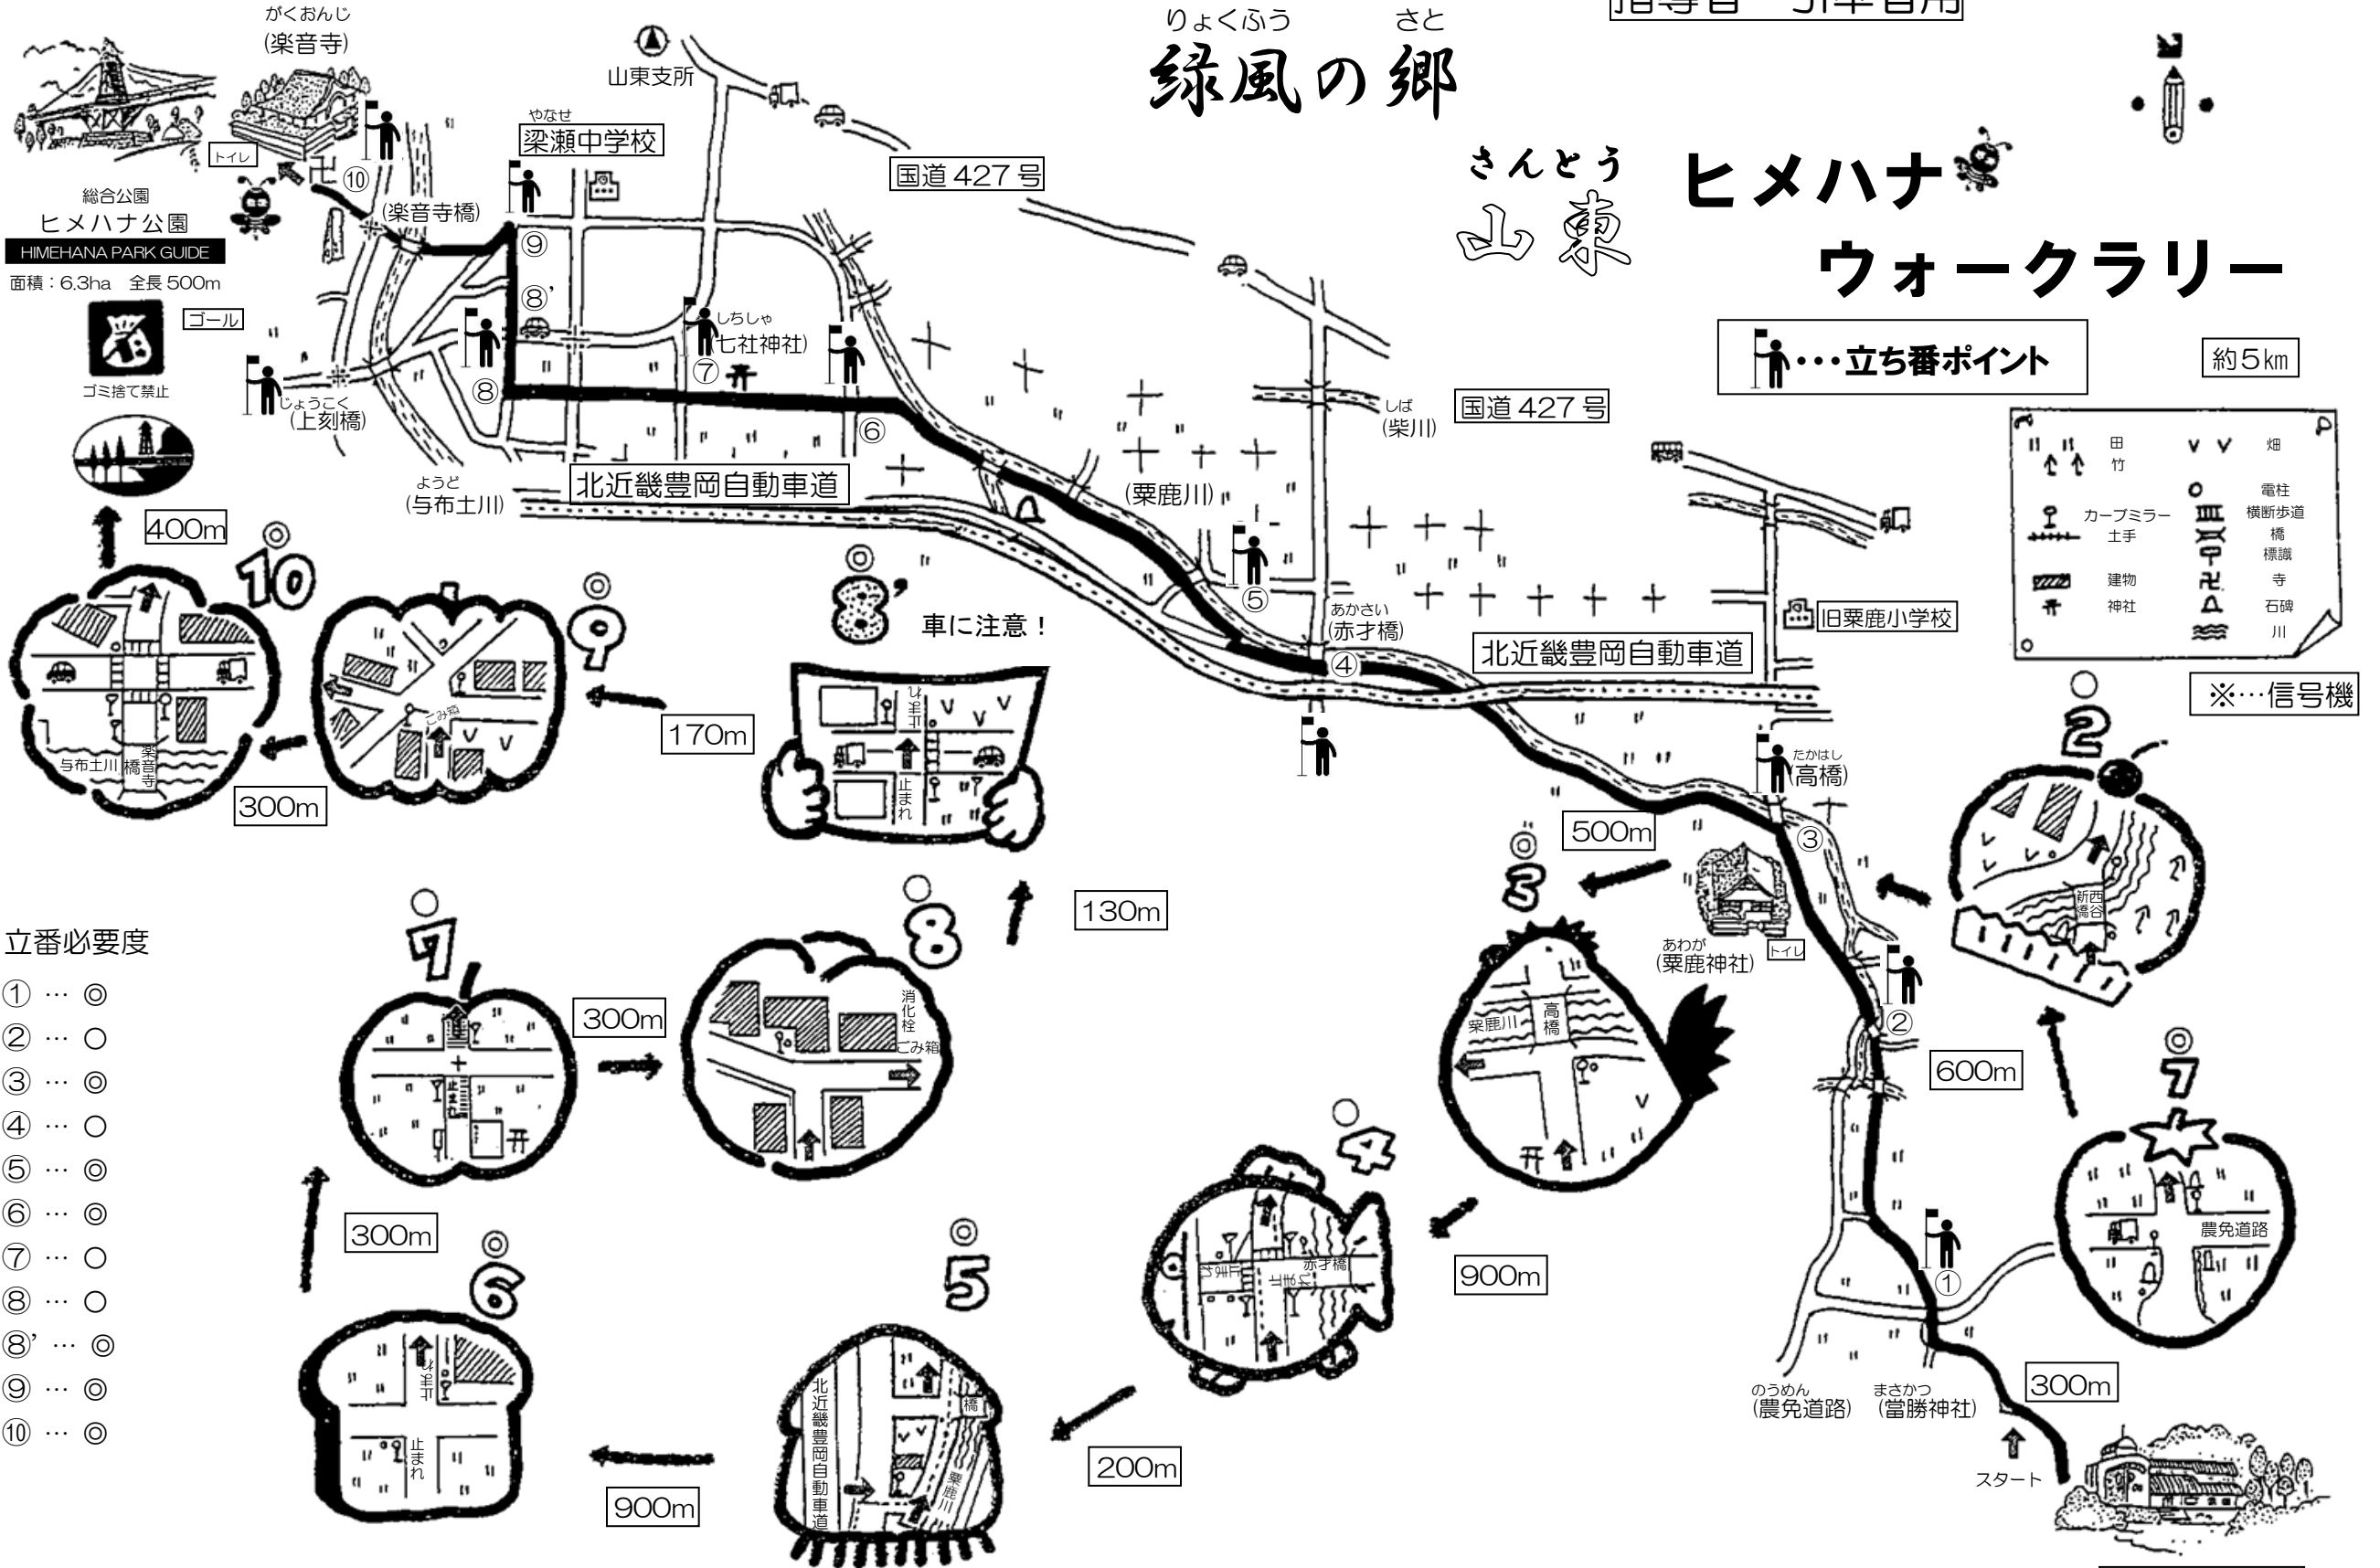

指導者・引率者用

緑風の郷

さんとう 山東

ヒメハナ ウォークラリー

立ち番ポイント

約5km

※…信号機

総合公園
ヒメハナ公園
HIMEHANA PARK GUIDE
面積: 6.3ha 全長 500m

- 立番必要度
- ① … ◎
 - ② … ○
 - ③ … ◎
 - ④ … ○
 - ⑤ … ◎
 - ⑥ … ◎
 - ⑦ … ○
 - ⑧ … ○
 - ⑧' … ◎
 - ⑨ … ◎
 - ⑩ … ◎