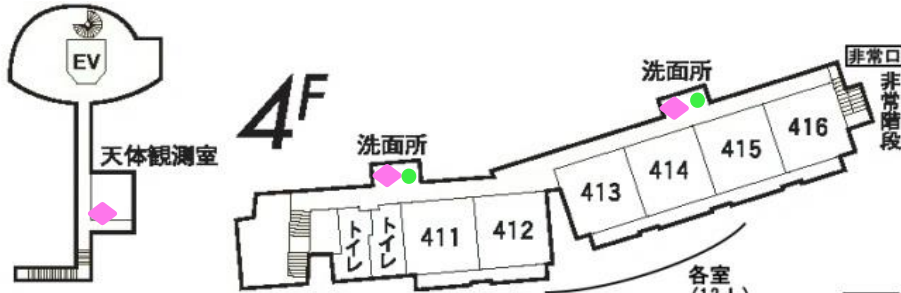

館内マップ

AED. 携帯電話. Wi-Fi エリア参照

携帯電話（3G）エリア ※現在、どの電話会社のLTEエリアにも含まれていません

ドコモ：一部を除き使用可

a u：全域で不安定ながら使用可

ソフトバンク：下図参照 

Wi-Fi エリア（フリー） ロビー、食堂、リーダー室A～D周辺

宿泊棟・天体観測室(4階)