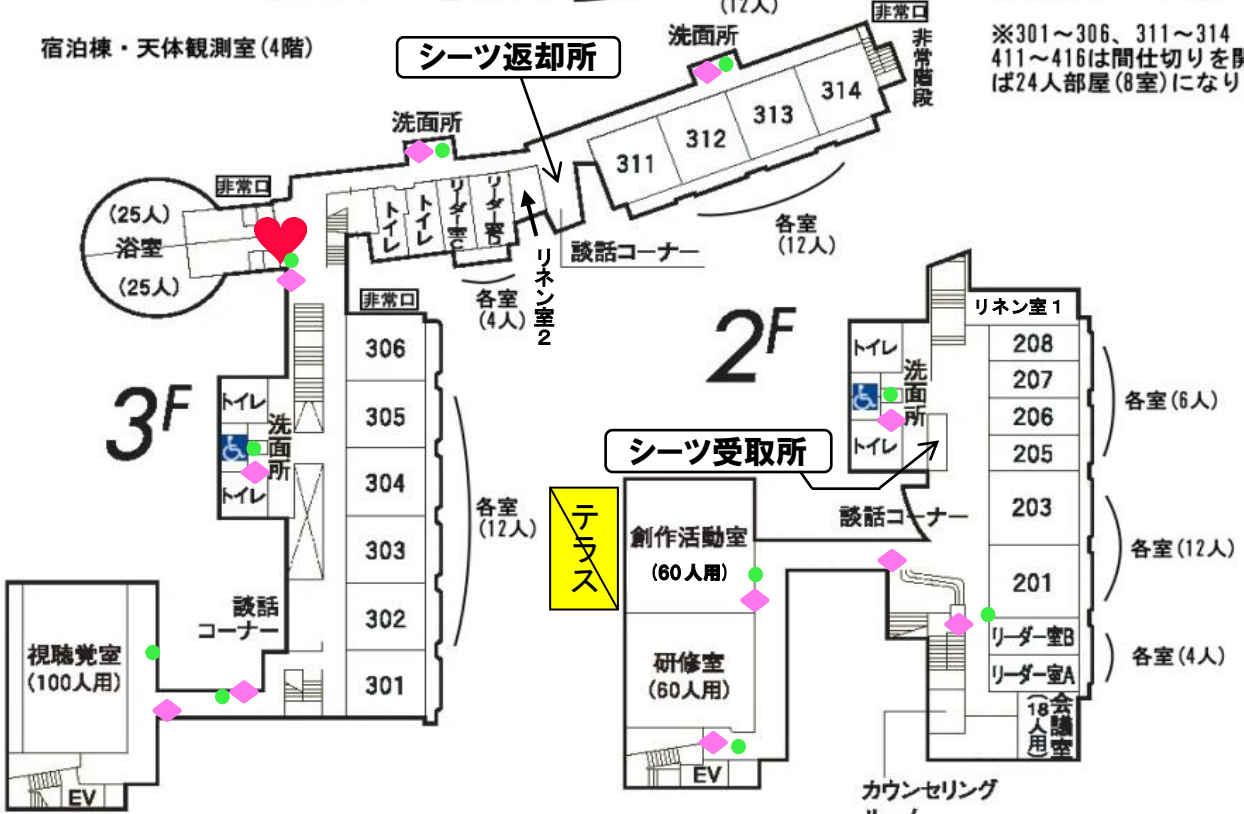

館内マップ

AED. 携帯電話. Wi-Fi エリア参照

携帯電話（3G）エリア ※現在、どの電話会社のLTEエリアにも含まれていません

ドコモ：一部を除き使用可

a u：全域で不安定ながら使用可

ソフトバンク：下図参照 

Wi-Fi エリア（フリー） ロビー、食堂、リーダー室A～D周辺

宿泊棟・天体観測室(4階)

宿泊定員

宿泊室	12人用：18室
	6人用：4室
リーダー室	4人用：4室
引率責任者	2人用：2室

※301～306、311～314
411～416は間仕切りを開ければ24人部屋(8室)になります

宿泊棟・視聴覚室・浴室(3階)

宿泊棟・創作活動室・研修室(2階)