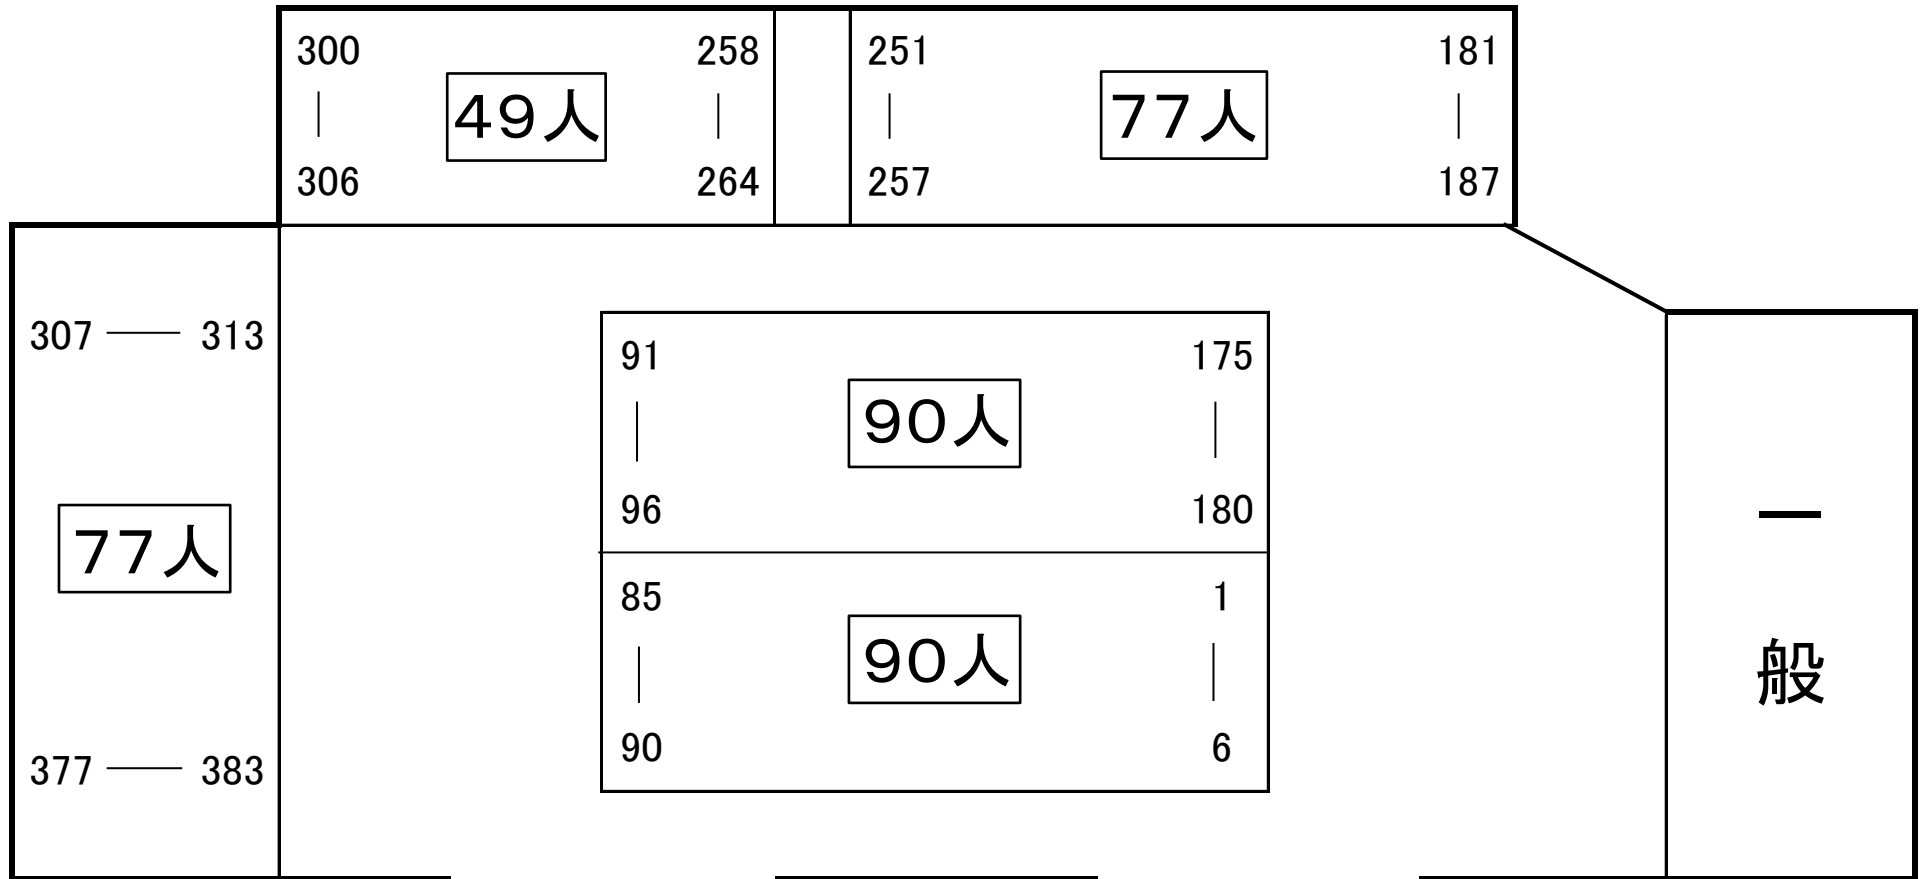

# 靴箱配置図

(数字: 棚番号)

玄関側

ロビー側